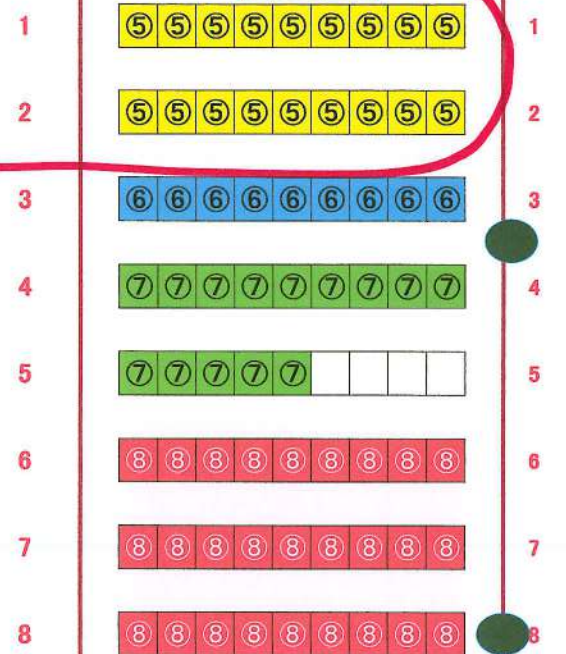

阿弥陀堂(588席)

岐阜高山

大垣

金沢

大聖寺

東北(仙台)

名古屋

150

110

110

20

30

445(50)

A

C

E

G

I

K