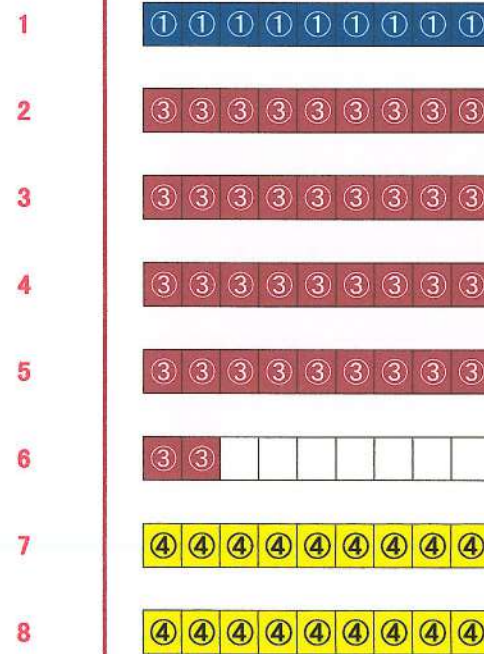

# 阿弥陀堂(588席)

岐阜高山

大垣

金沢

大聖寺

東北(仙台)

名古屋

150

110

110

20

30

445(50)

A

C

E

G

I

K

B

D

F

H

J