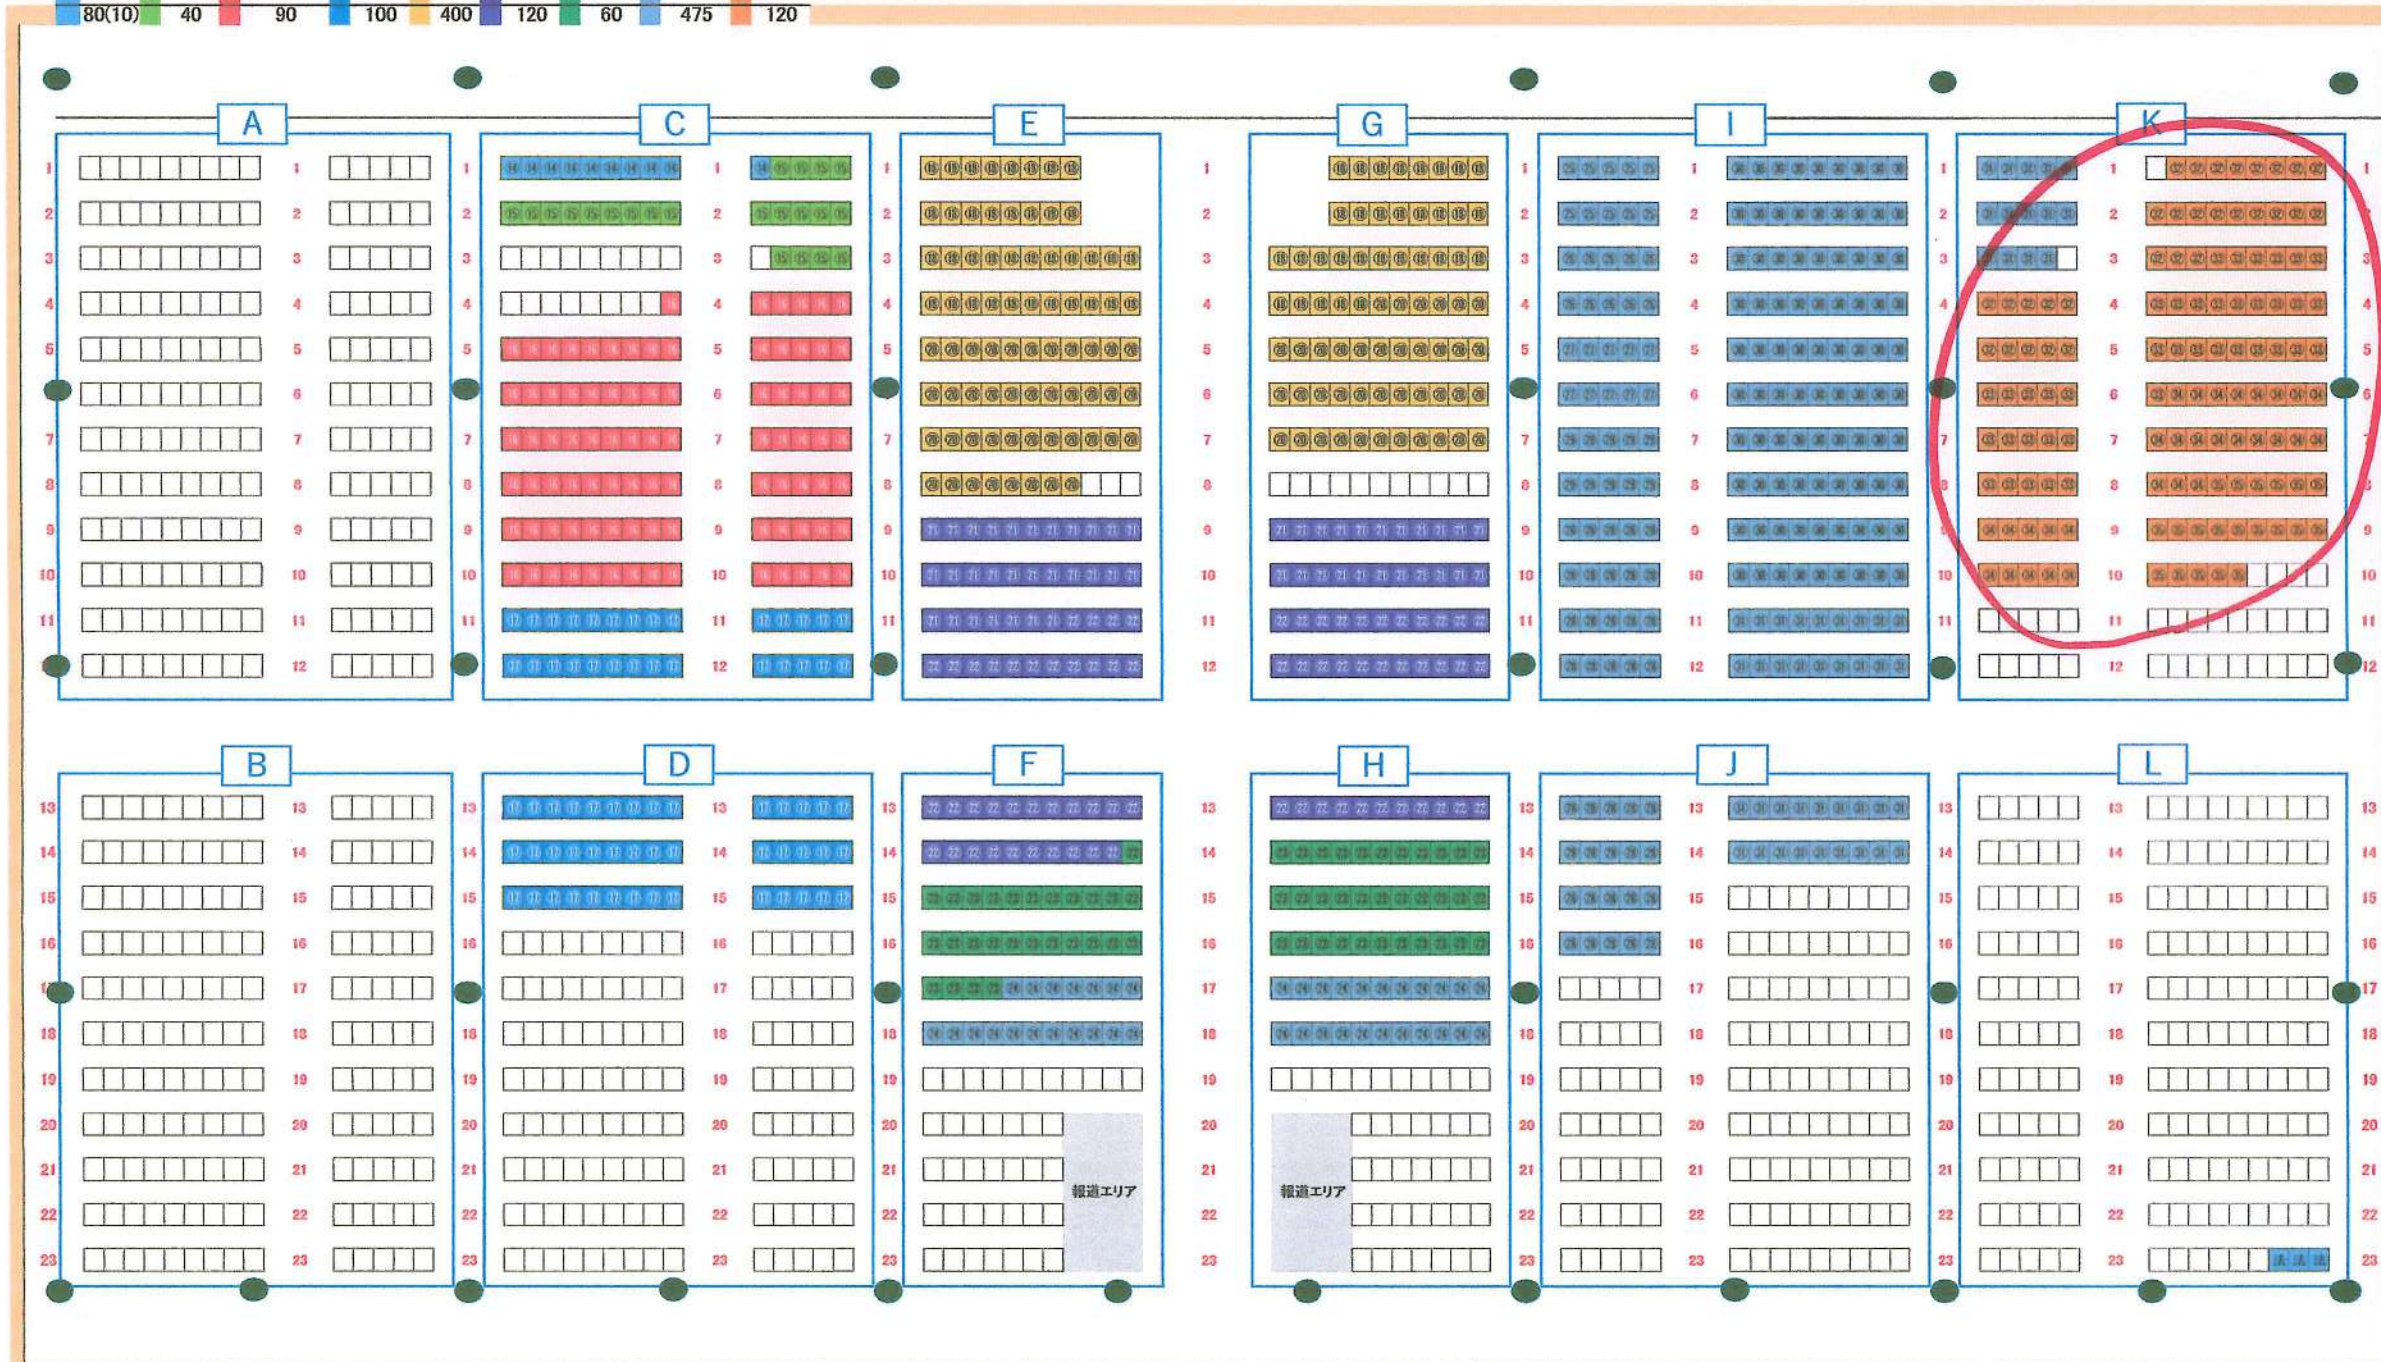

## 御影堂(1750席)

■ 岡崎 200(160)  
 ■ 長浜 80  
 ■ 北海道 100  
 ■ 金沢 120  
 ■ 高岡 70  
 ■ 大垣 120  
 ■ 九州 400  
 ■ 京都 200  
 ■ 岐阜高山 150

## 御影堂(1750席)

山陽	山形	岐阜高山	東京	九州	大垣	能登	名古屋	金沢
80(10)	40	90	100	400	120	60	475	120

# 阿弥陀堂(588席)

金沢	福井	三重	京都	大聖寺
110	70	80	200	30(20)

# 阿弥陀堂(588席)

岡崎

金沢

京都

310

120

200(60)