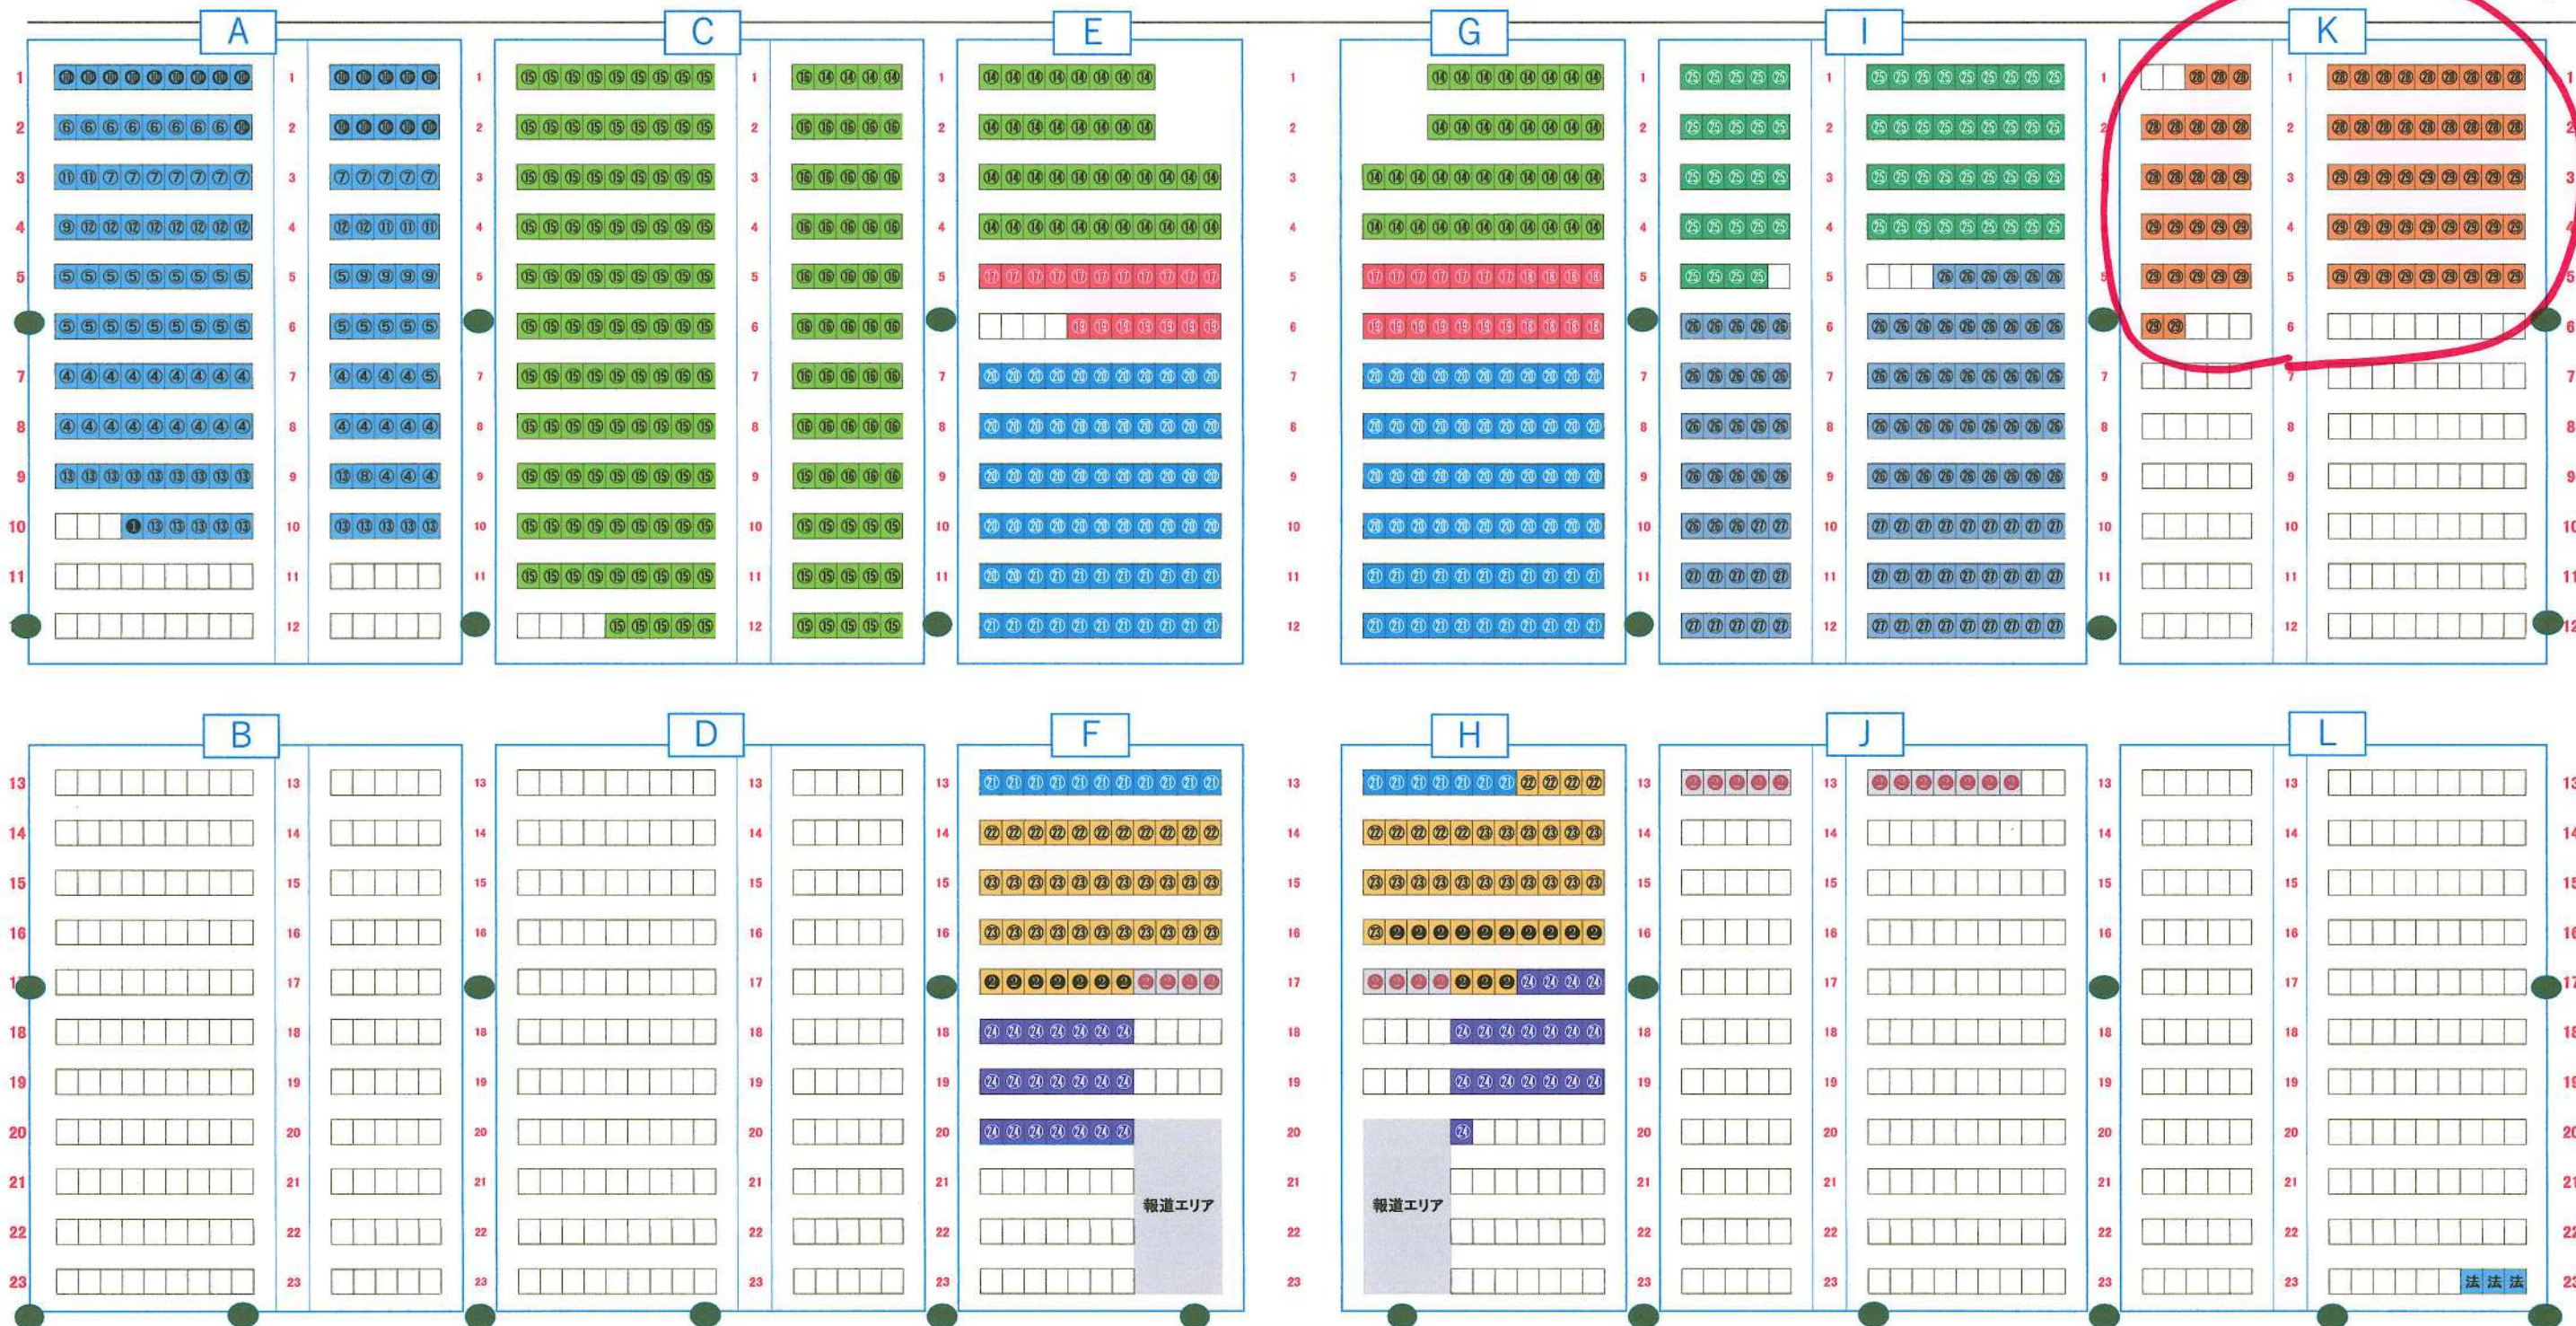

# 阿弥陀堂(588席)

■ 大聖寺 20   
 ■ 東京 110   
 ■ 金沢 110   
 ■ 小松 50   
 ■ 高田 70   
 ■ 山陽 100   
 ■ 三重 80(25)

# 阿弥陀堂(588席)

名古屋  
260

高岡  
70

金沢  
110

長浜  
80(25)

御影堂(1750席)

東京	名古屋	奥羽	岐阜高山	高岡	長浜	富山	三条	金沢
340(145)	250	110	150	80	40	70	145	110

御影堂(1750席)