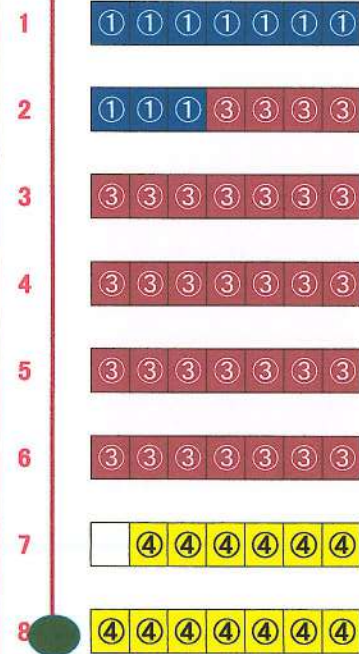

# 阿弥陀堂(588席)

岐阜高山

大垣

金沢

大聖寺

東北(仙台)

名古屋

150

110

110

20

30

445(50)

A

C

E

G

I

K

B

D

F

H

J