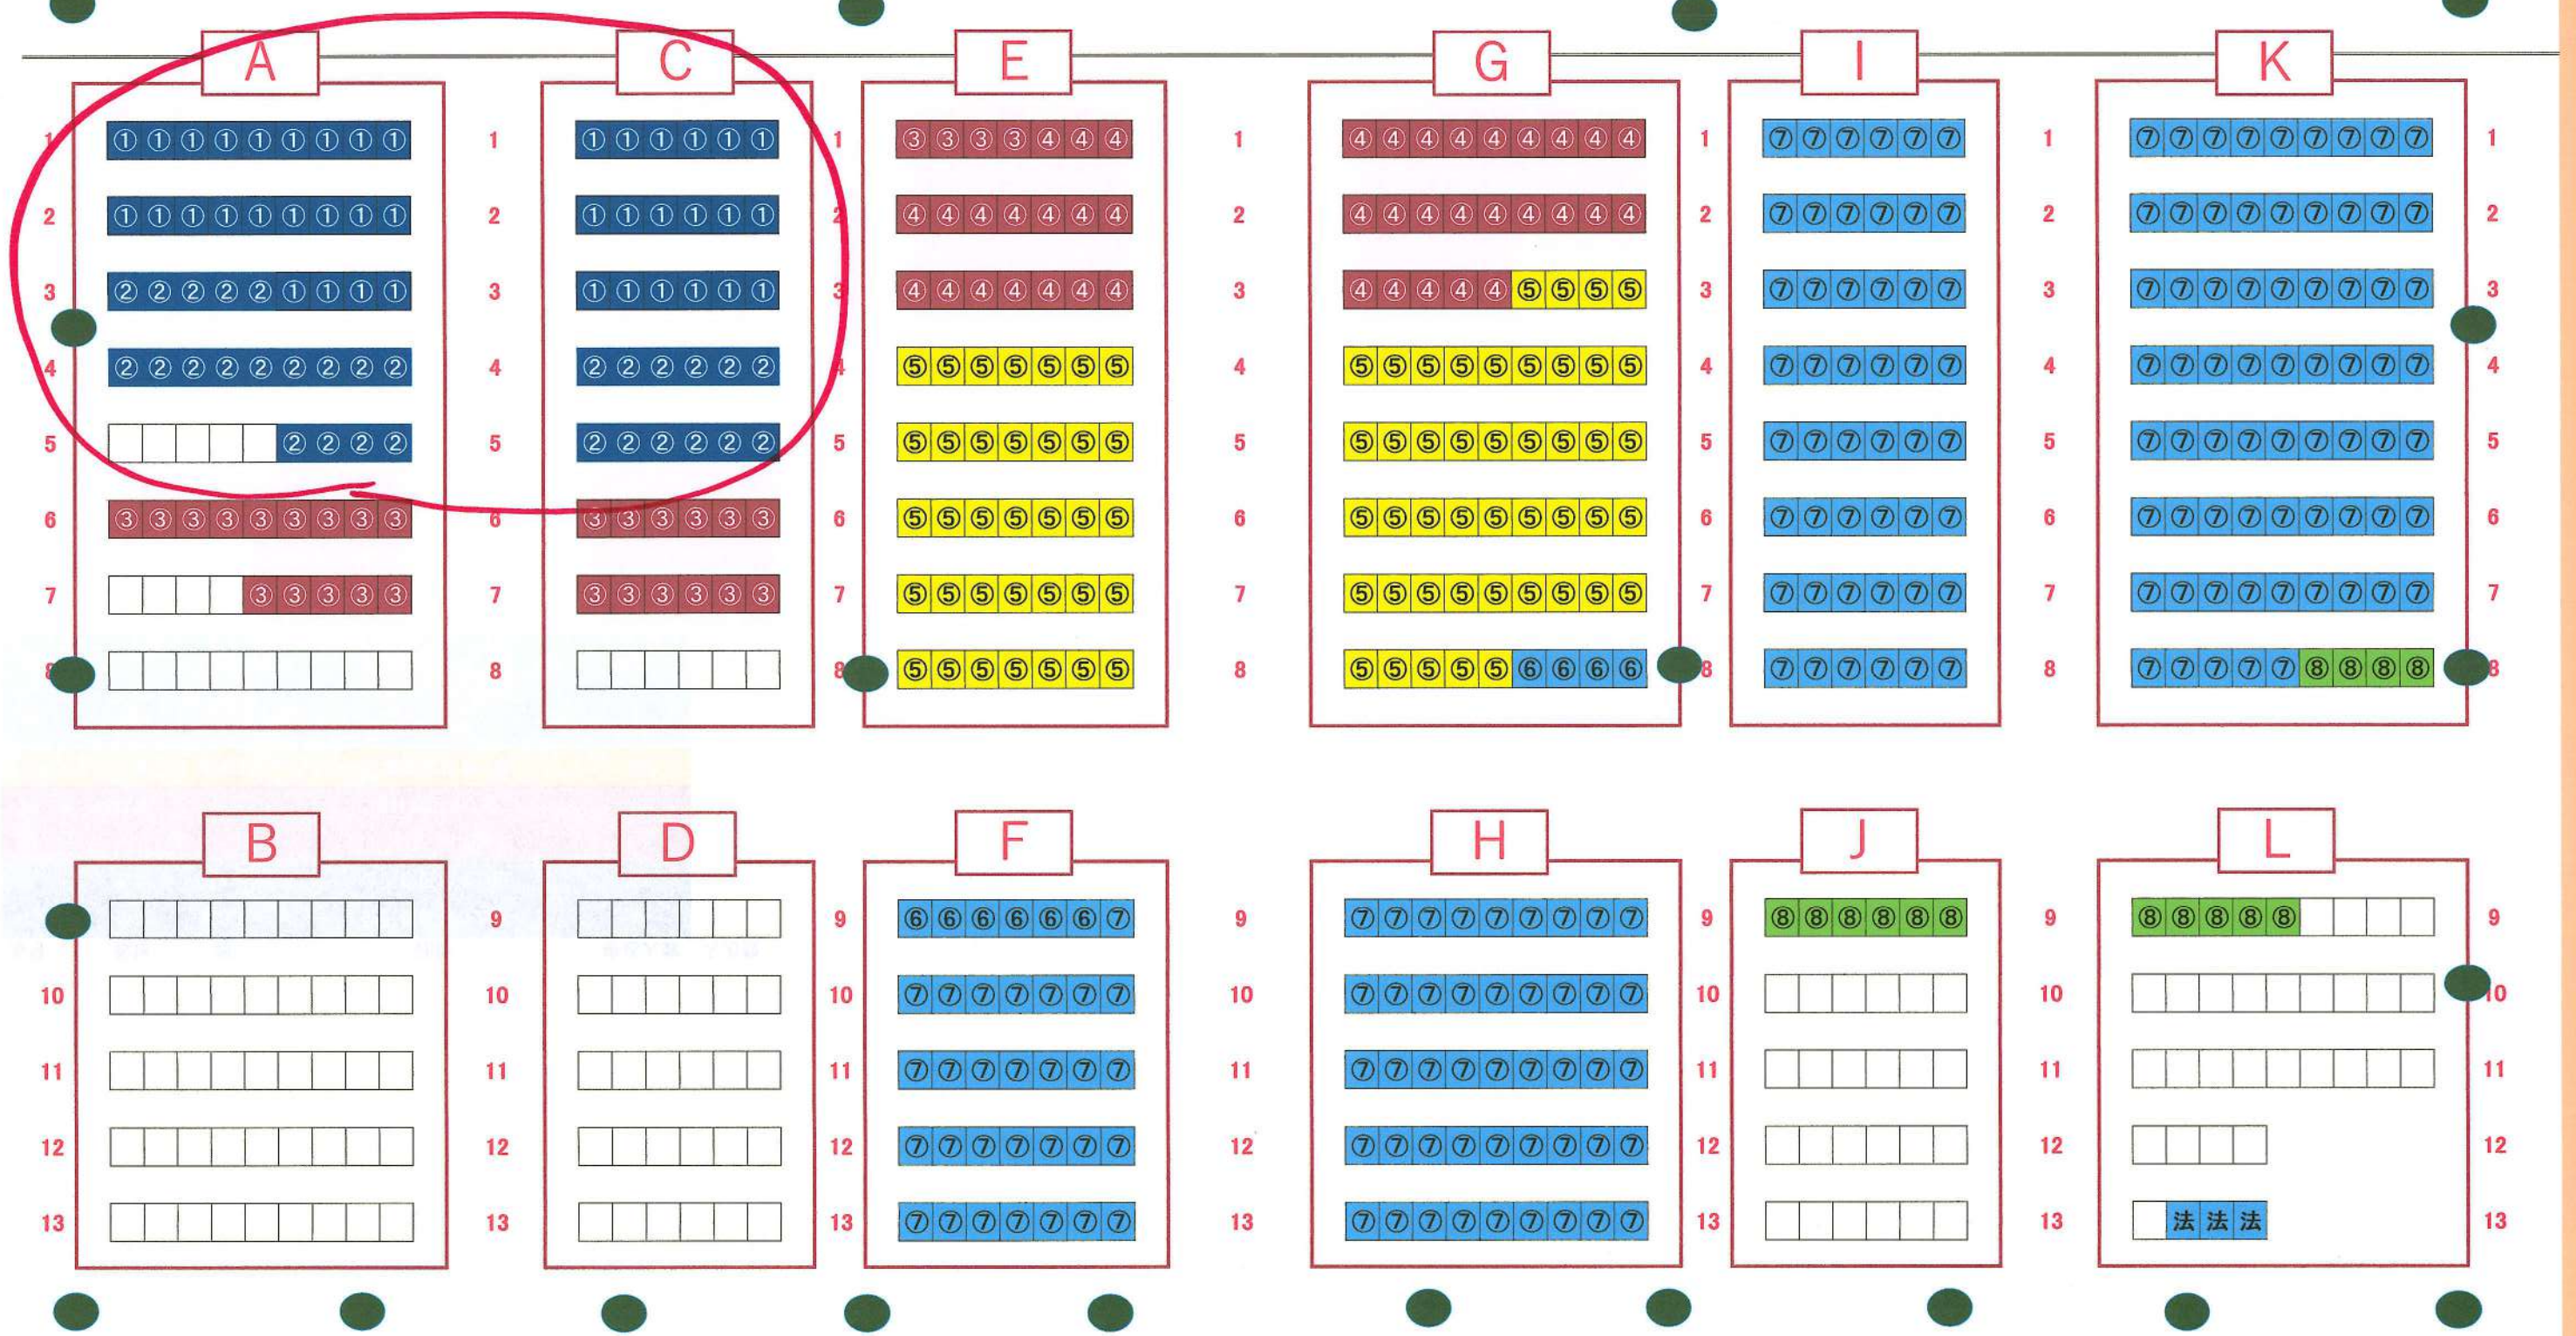

## 御影堂(1750席)

■ 岡崎 200(160)  
 ■ 長浜 80  
 ■ 北海道 100  
 ■ 金沢 120  
 ■ 高岡 70  
 ■ 大垣 120  
 ■ 九州 400  
 ■ 京都 200  
 ■ 岐阜高山 150

## 御影堂(1750席)

山陽	山形	岐阜高山	東京	九州	大垣	能登	名古屋	金沢
80(10)	40	90	100	400	120	60	475	120

# 阿弥陀堂(588席)

金沢	岡崎	大聖寺	山陽	大阪
110	200	20	100	260(45)

御影堂(1750席)

九州	金沢	高岡	名古屋	北海道	仙台	東京	長浜	三条	山陽
410(320)	110	70	380	100	50	180	40	140	80

御影堂(1750席)

大垣	九州	岐阜高山	高田	仙台	大聖寺	金沢	岡崎	小松	京都	北海道
120(60)	400	150	70	50	20	110	200	60	200	100

# 阿弥陀堂(588席)

岡崎

金沢

京都

310

120

200(60)