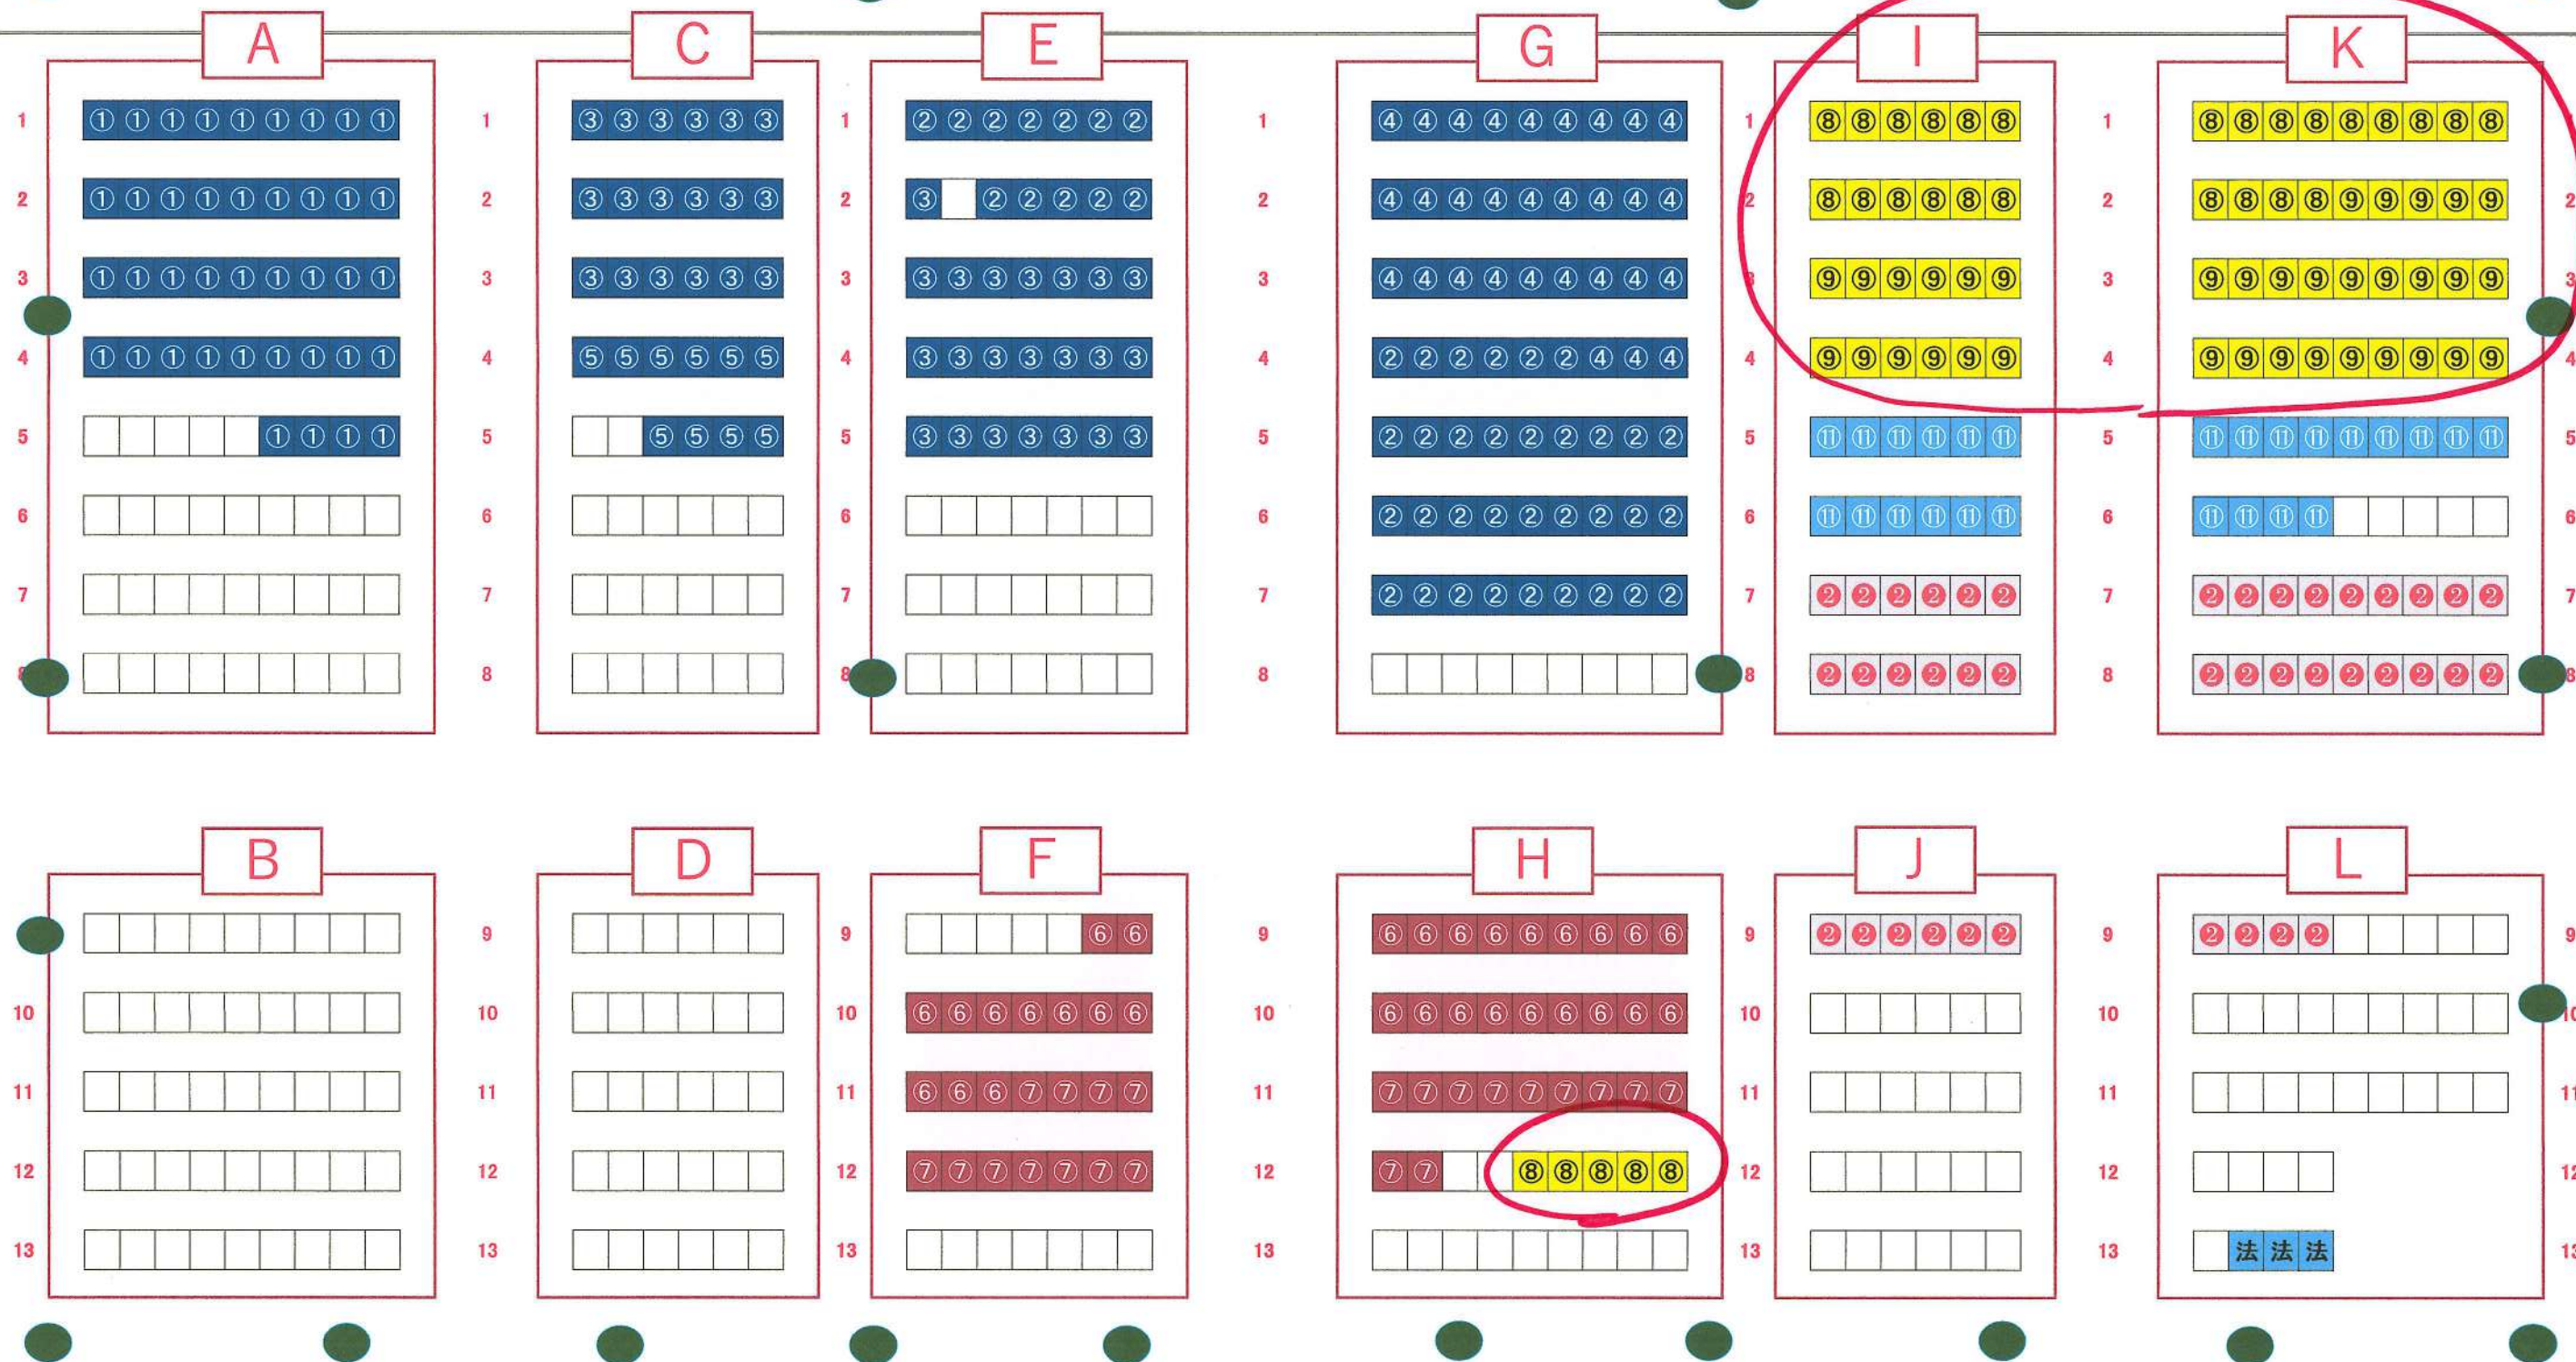

# 阿弥陀堂(588席)

■ 大聖寺 20   
 ■ 東京 110   
 ■ 金沢 110   
 ■ 小松 50   
 ■ 高田 70   
 ■ 山陽 100   
 ■ 三重 80(25)

# 阿弥陀堂(588席)

名古屋  
260

高岡  
70

金沢  
110

長浜  
80(25)

御影堂(1750席)

東京	名古屋	奥羽	岐阜高山	高岡	長浜	富山	三条	金沢
340(145)	250	110	150	80	40	70	145	110

御影堂(1750席)