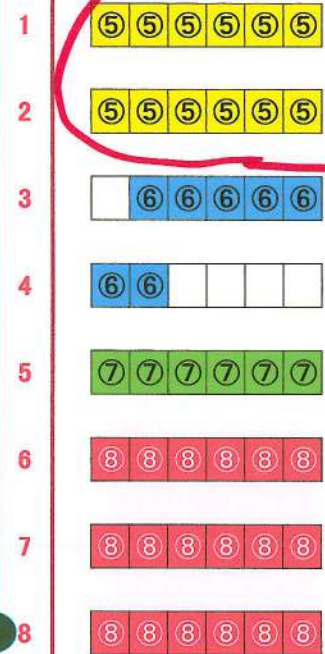

# 阿弥陀堂(588席)

岐阜高山

大垣

金沢

大聖寺

東北(仙台)

名古屋

150

110

110

20

30

445(50)

A

C

E

G

I

K

B

D

F

H

J