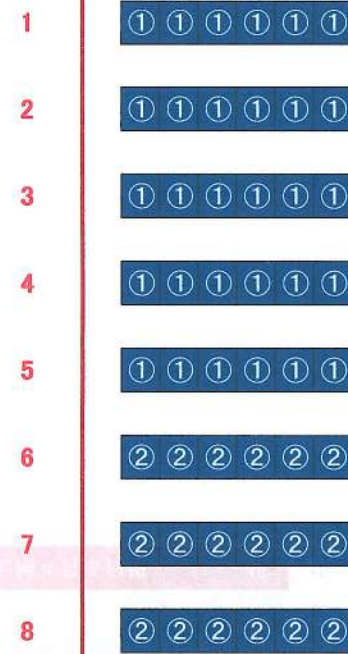

# 阿弥陀堂(588席)

岐阜高山

大垣

金沢

大聖寺

東北(仙台)

名古屋

150

110

110

20

30

445(50)

A

C

E

G

I

K

B

D

F

H

J