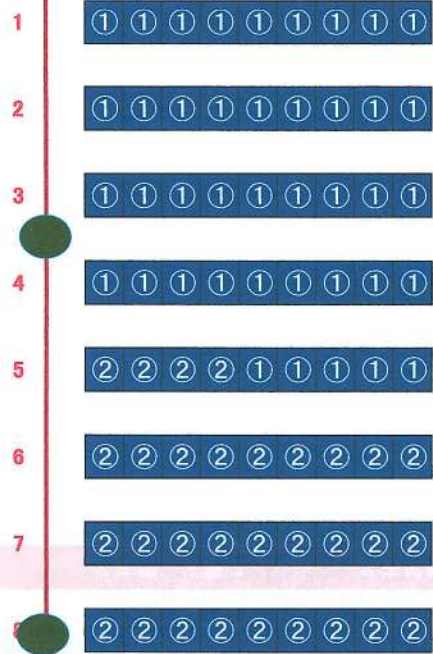

# 阿弥陀堂(588席)

岐阜高山

大垣

金沢

大聖寺

東北(仙台)

名古屋

150

110

110

20

30

445(50)

A

C

E

G

I

K

B

D

F

H

J