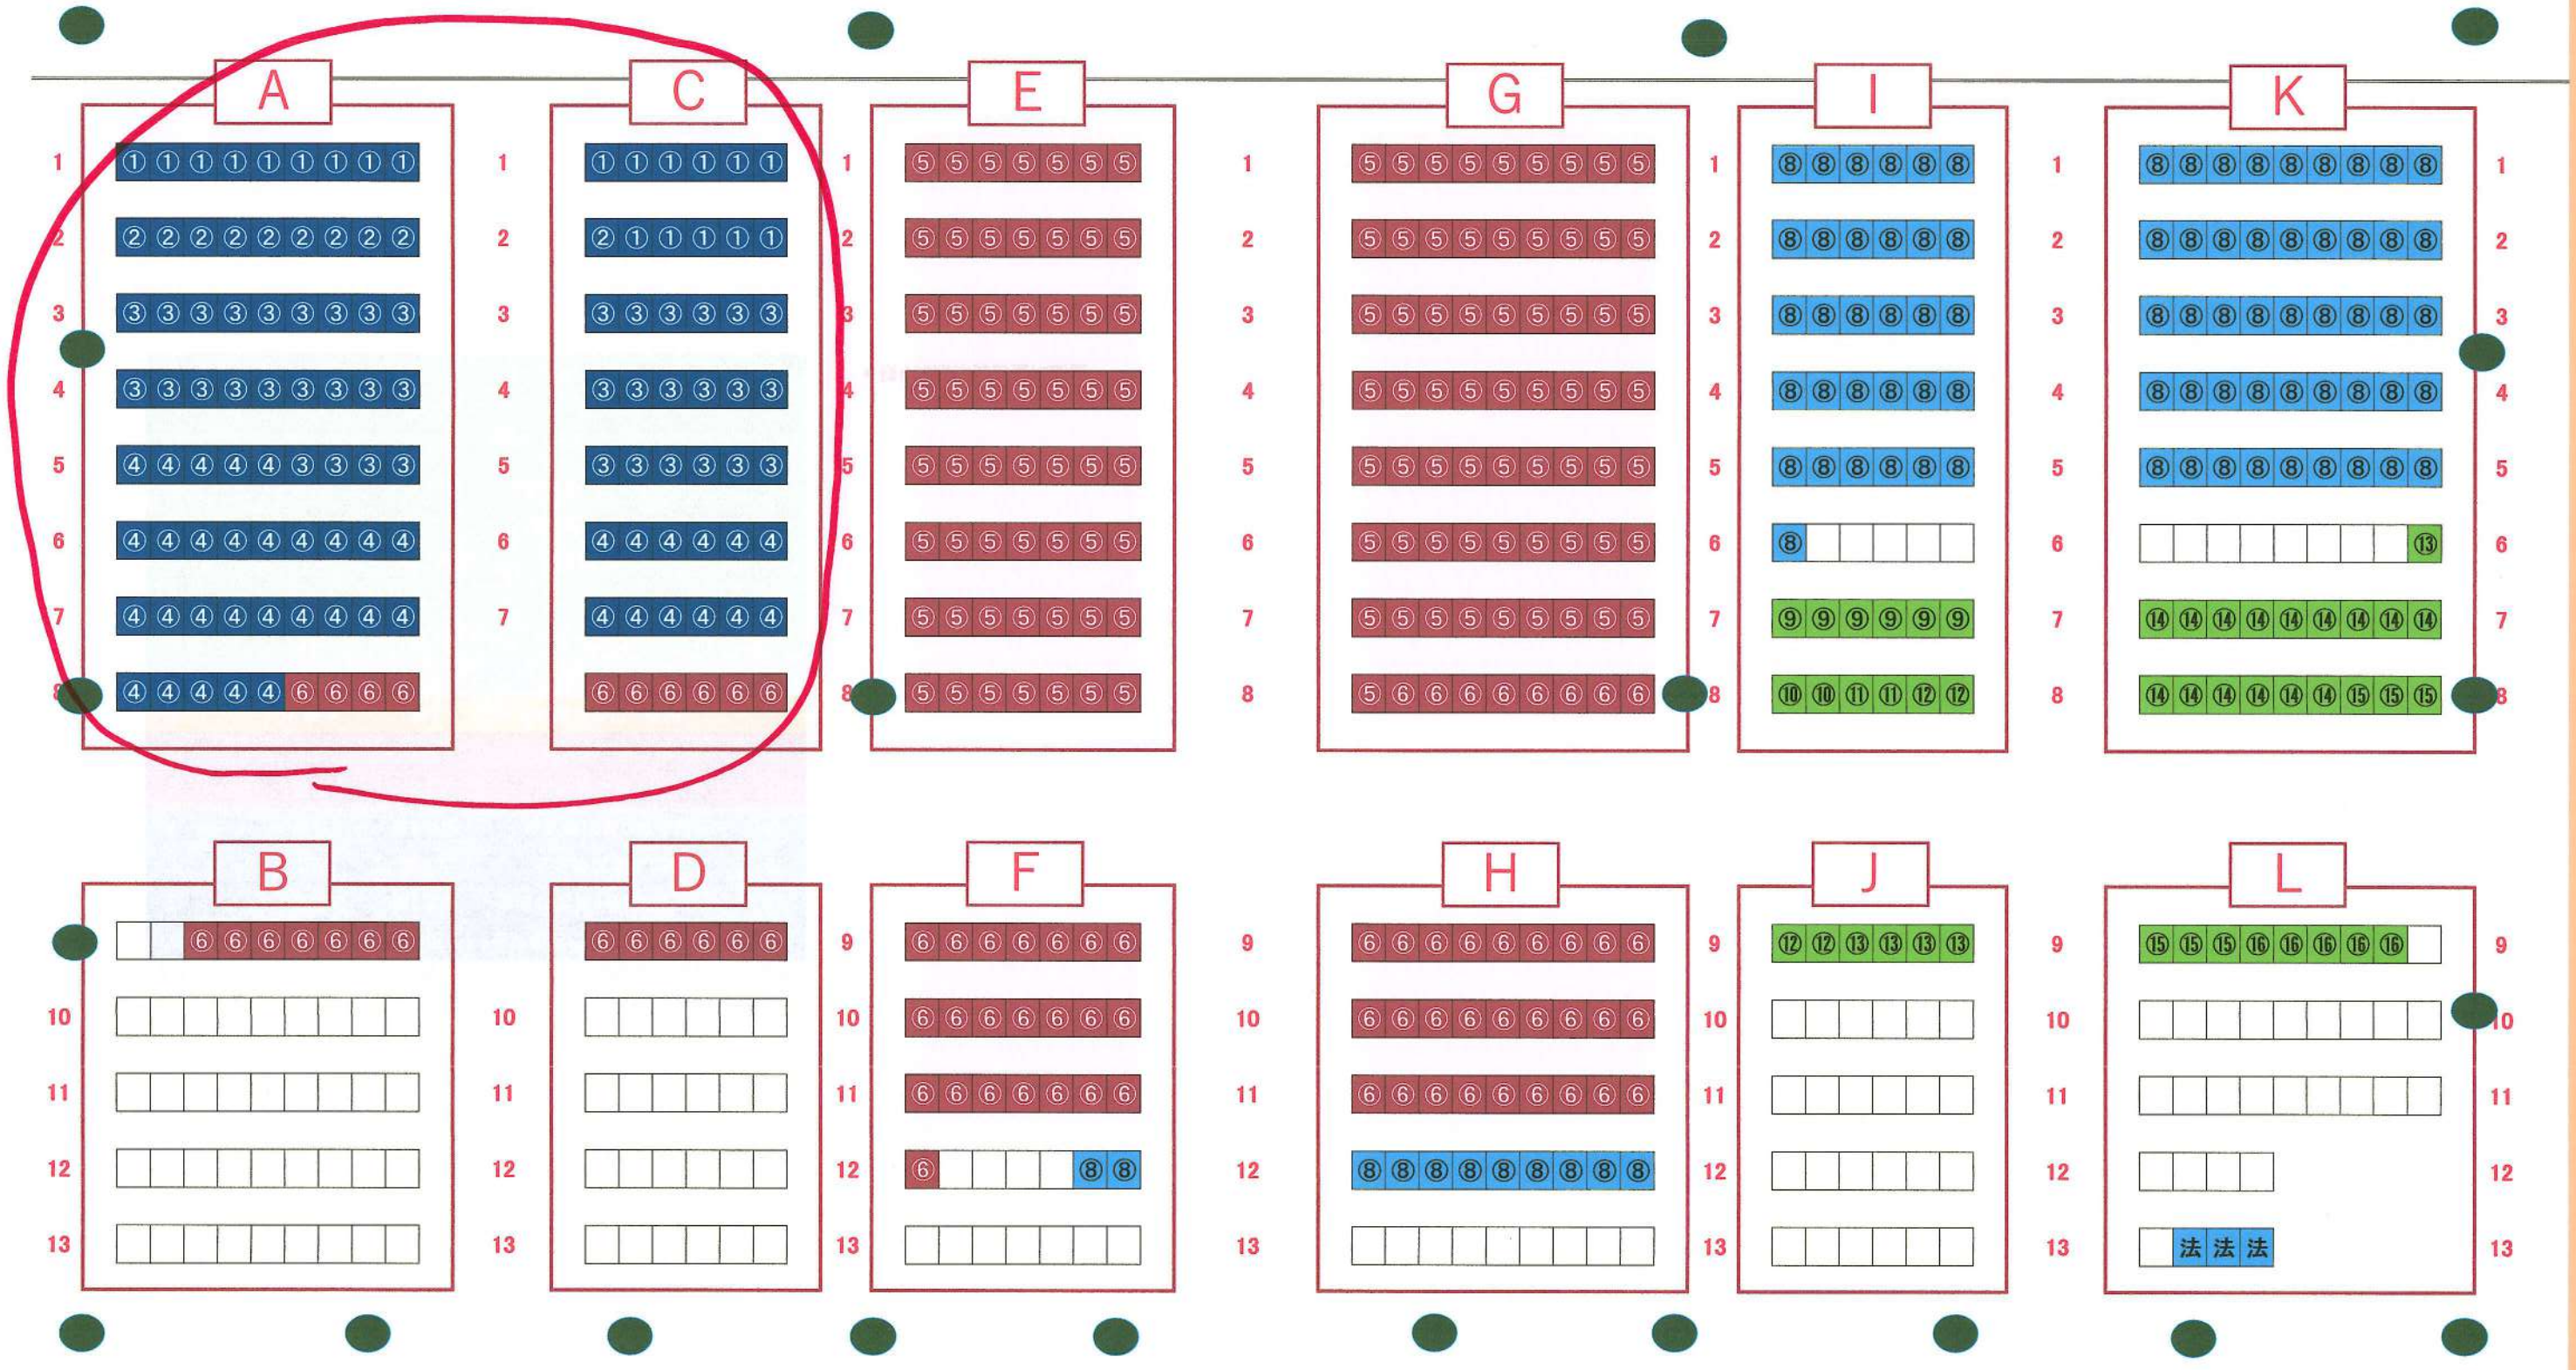

## 御影堂(1750席)

山陽	山形	岐阜高山	東京	九州	大垣	能登	名古屋	金沢
80(10)	40	90	100	400	120	60	475	120

# 阿弥陀堂(588席)

金沢	福井	三重	京都	大聖寺
110	70	80	200	30(20)

# 阿弥陀堂(588席)

金沢	岡崎	大聖寺	山陽	大阪
110	200	20	100	260(45)

御影堂(1750席)

九州	金沢	高岡	名古屋	北海道	仙台	東京	長浜	三条	山陽
410(320)	110	70	380	100	50	180	40	140	80

御影堂(1750席)

大垣	九州	岐阜高山	高田	仙台	大聖寺	金沢	岡崎	小松	京都	北海道
120(60)	400	150	70	50	20	110	200	60	200	100

# 阿弥陀堂(588席)

岡崎

金沢

京都

310

120

200(60)