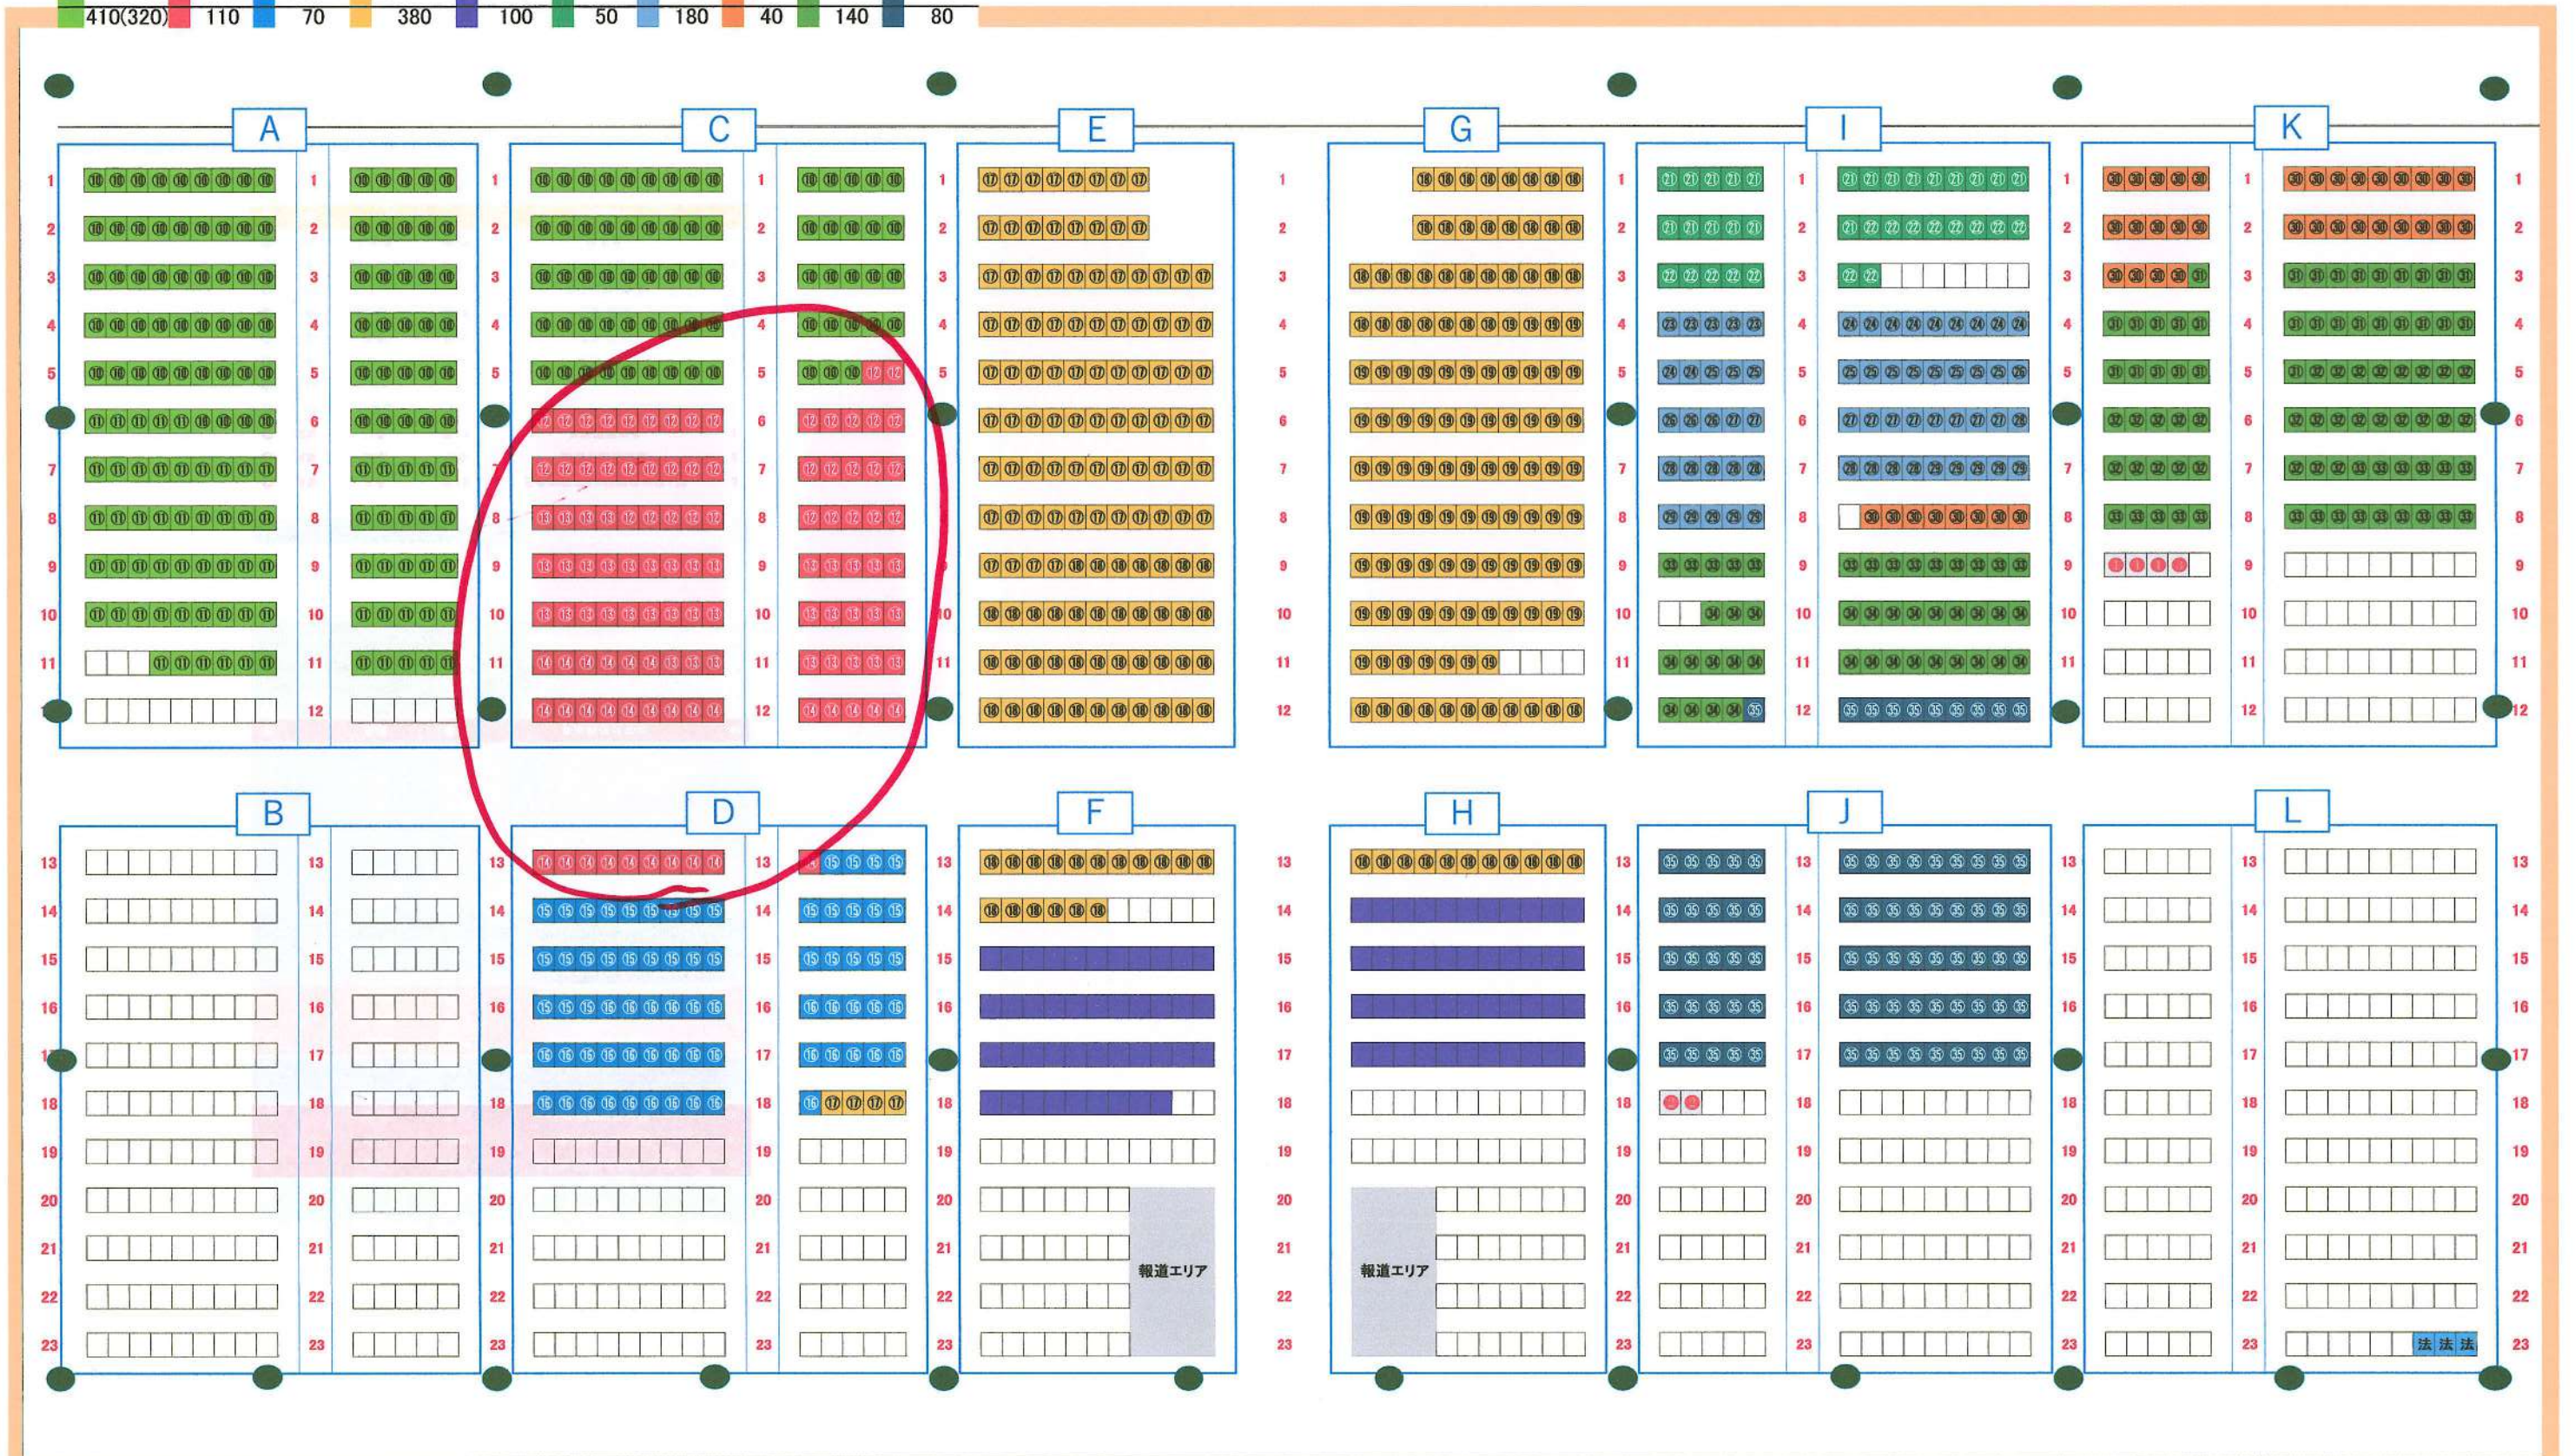

## 御影堂(1750席)

山陽	山形	岐阜高山	東京	九州	大垣	能登	名古屋	金沢
80(10)	40	90	100	400	120	60	475	120

# 阿弥陀堂(588席)

金沢	福井	三重	京都	大聖寺
110	70	80	200	30(20)

# 阿弥陀堂(588席)

金沢	岡崎	大聖寺	山陽	大阪
110	200	20	100	260(45)

御影堂(1750席)

九州	金沢	高岡	名古屋	北海道	仙台	東京	長浜	三条	山陽
410(320)	110	70	380	100	50	180	40	140	80

御影堂(1750席)

大垣	九州	岐阜高山	高田	仙台	大聖寺	金沢	岡崎	小松	京都	北海道
120(60)	400	150	70	50	20	110	200	60	200	100

# 阿弥陀堂(588席)

岡崎

金沢

京都

310

120

200(60)